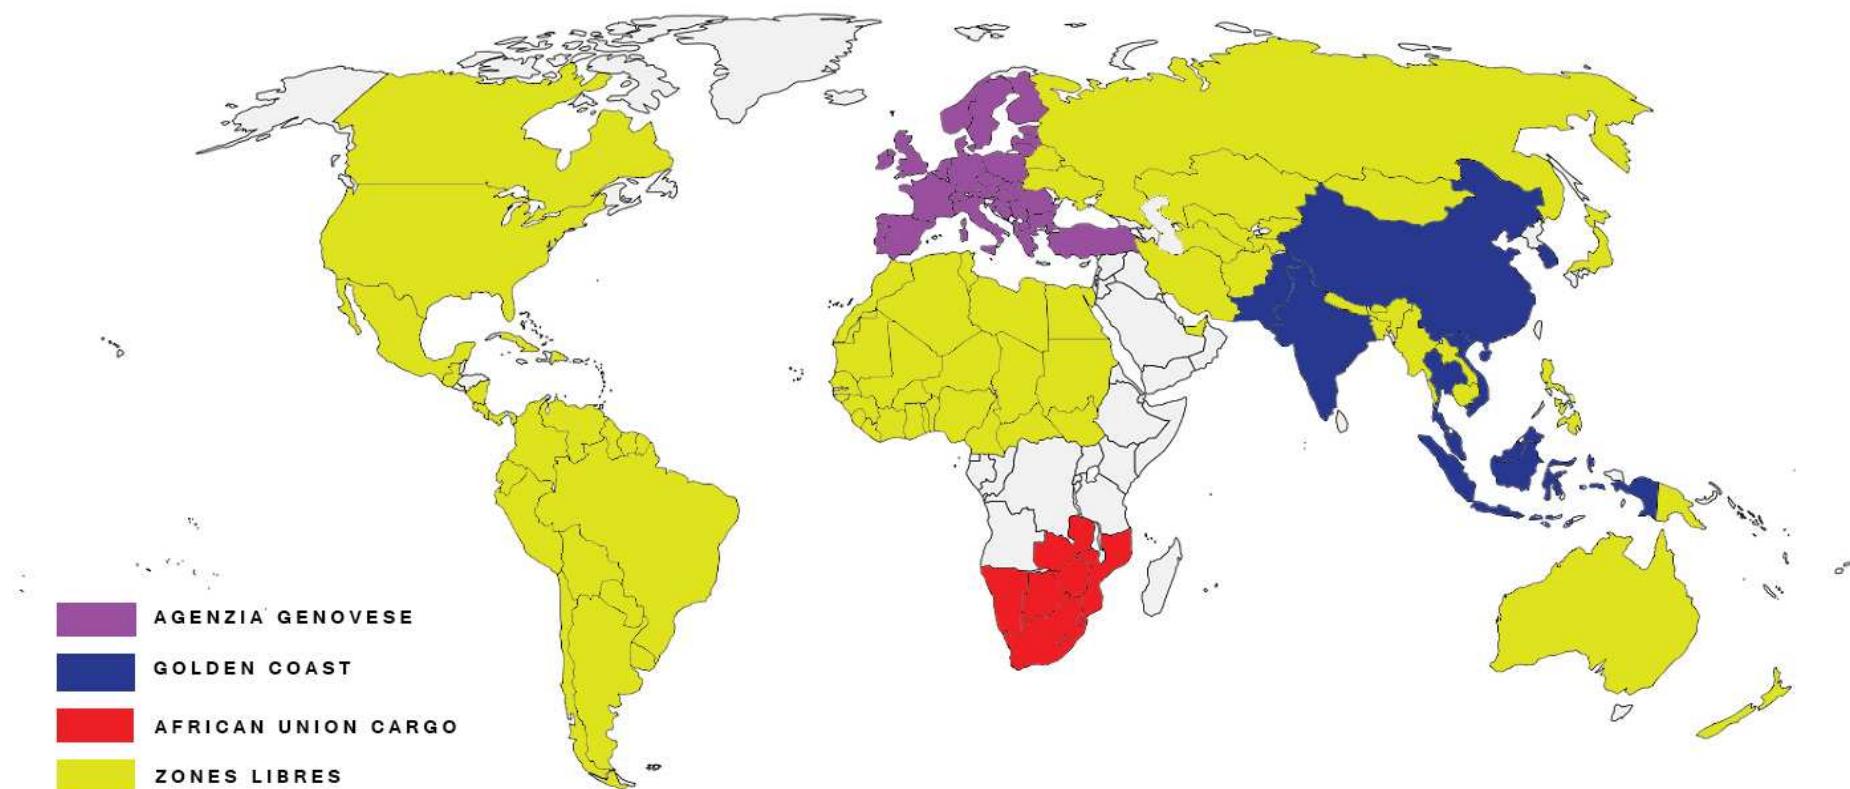

Mandataires de l'OGFREM